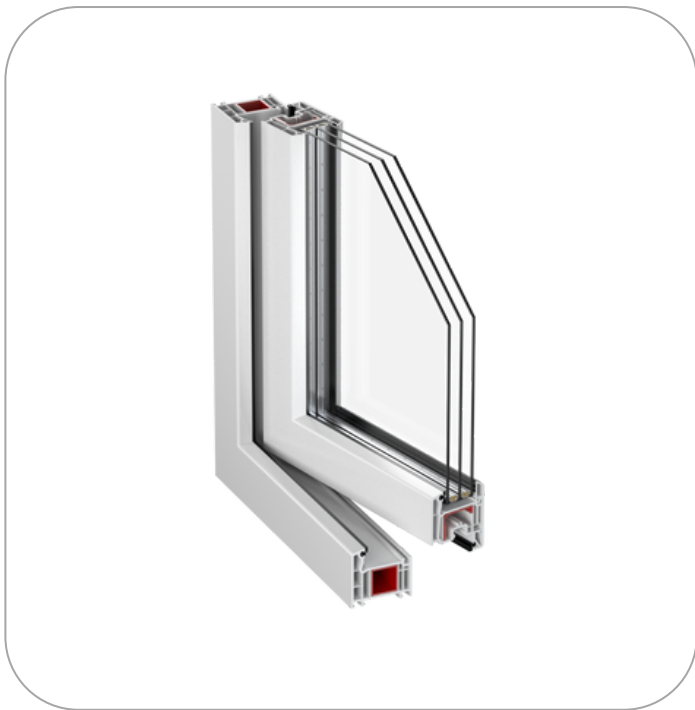

Okno PCV Standard

Nowoczesny system okienny łączący bardzo dobrą jakość wykonania oraz atrakcyjną cenę. Dostępny w wersji dwuszybowej oraz trzyszybowej.

Dedykowany dla osób poszukujących sprawdzonych produktów i budżetowych rozwiązań.

system profili

Veka

liczba komór

5

głębokość zabudowy

do 72 mm

dźwiękoszczelność

do 39 dB

bezpieczeństwo

do klasy RC2

Stalowe wzmocnienia

w ramie i skrzydle, zapewniają wysokie parametry statyczne

Wzornictwo

dostępne kolory: biały, złoty dąb, orzech, antracyt struktura drewna

na zapytanie, możliwość realizacji okien w innym kolorze lub okleinie

Szyby

do wyboru: pakiet dwuszybowy lub trzyszybowy

Uszczelki

dwie uszczelki czarne EPDM, skutecznie chronią przed hałasem i zimnem