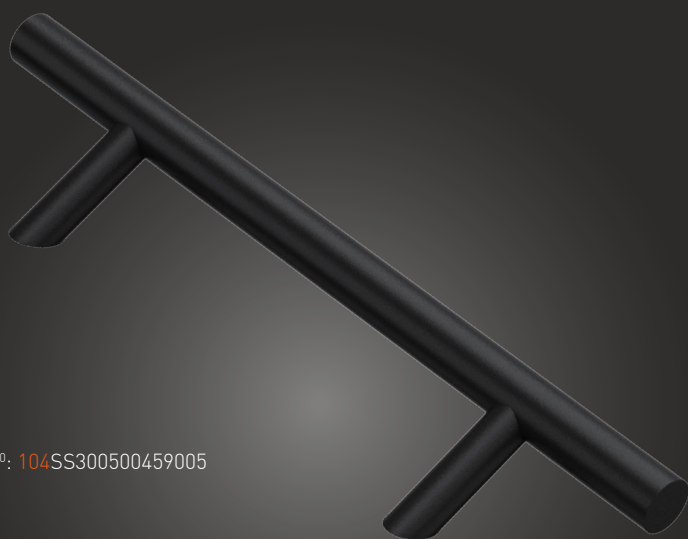

-Nº: 2x 104SS300500459005

-Nº: 104SS300500459005

45°

90°

A	B	∠
300	500	45°, 90°
600	800	45°
800	1000	45°
1000	1200	45°
1200	1400	45°
1300	1800	45°

## Pochwył ze stali nierdzewnej "SS RAL9005M" (INOX)

Szczotkowany / Brushed / Brossée / Шлифованная

Pochwył drzwiowy / Pull handle / Barre de tirage / Офисная ручка