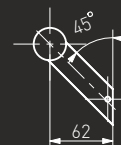

-Nº: 2x 104SS300500459005

-Nº: 104SS300500459005

45°

90°

A	B	∠
300	500	45°, 90°
600	800	45°
800	1000	45°
1000	1200	45°
1200	1400	45°
1300	1800	45°

## Pochwył ze stali nierdzewnej "SS RAL9005M" (INOX)

Szczotkowany / Brushed / Brossée / Шлифованная

Pochwył drzwiowy / Pull handle / Barre de tirage / Офисная ручка