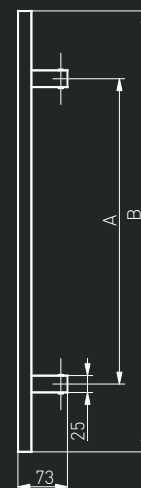

-Nº: 114PR30050045

-Nº: 104PR30050045

A	B
300	500
450	650
600	800
800	1000
1000	1200
1200	1400
1200	1600
1300	1800

45°

90°

Pochwył na wymiar
Custom Sized Stainless Steel Pull Handles available
Poignées de tirage inox sur mesure
Офисная ручка под размер

Pochwył ze stali nierdzewnej "PR" (INOX)

Szczotkowany / Brushed / Brossée / Шлифованная

Pochwył drzwiowy / Pull handle / Barre de tirage / Офисная ручка