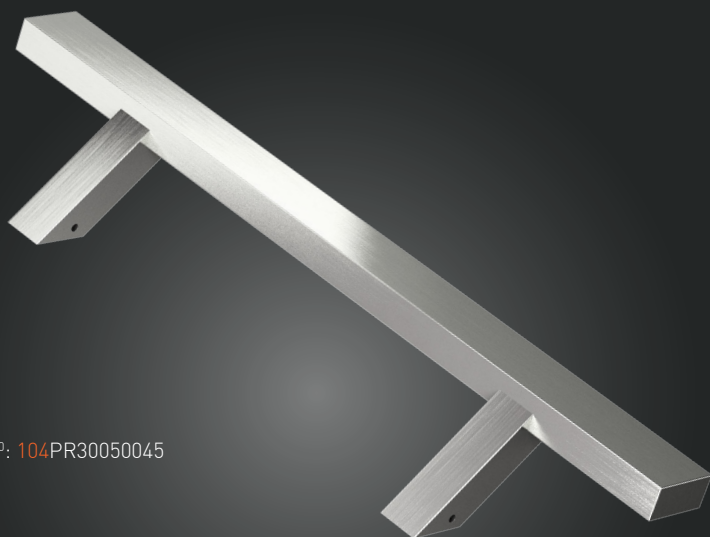

-Nº: 114PR30050045

-Nº: 104PR30050045

A	B
300	500
450	650
600	800
800	1000
1000	1200
1200	1400
1200	1600
1300	1800

45°

90°

Pochwył na wymiar
Custom Sized Stainless Steel Pull Handles available
Poignées de tirage inox sur mesure
Офисная ручка под размер

Pochwył ze stali nierdzewnej "PR" (INOX)

Szczotkowany / Brushed / Brossée / Шлифованная

Pochwył drzwiowy / Pull handle / Barre de tirage / Офисная ручка