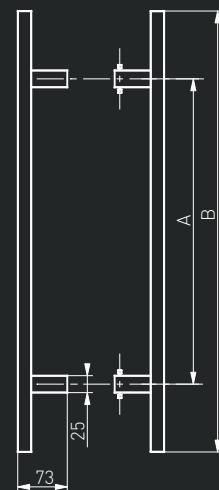

-Nº: 114PR30050045

-Nº: 104PR30050045

A	B
300	500
450	650
600	800
800	1000
1000	1200
1200	1400
1200	1600
1300	1800

45°

90°

Pochwył na wymiar
Custom Sized Stainless Steel Pull Handles available
Poignées de tirage inox sur mesure
Офисная ручка под размер

Pochwył ze stali nierdzewnej "PR" (INOX)

Szczotkowany / Brushed / Brossée / Шлифованная

Pochwył drzwiowy / Pull handle / Barre de tirage / Офисная ручка