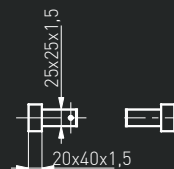

-Nº: 114PR30050045

-Nº: 104PR30050045

A	B
300	500
450	650
600	800
800	1000
1000	1200
1200	1400
1200	1600
1300	1800

45°

90°

Pochwył na wymiar
Custom Sized Stainless Steel Pull Handles available
Poignées de tirage inox sur mesure
Офисная ручка под размер