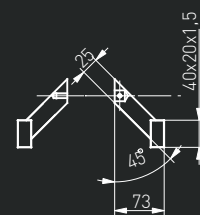

-Nº: 114PR30050045

-Nº: 104PR30050045

A	B
300	500
450	650
600	800
800	1000
1000	1200
1200	1400
1200	1600
1300	1800

45°

90°

Pochwył na wymiar
Custom Sized Stainless Steel Pull Handles available
Poignées de tirage inox sur mesure
Офисная ручка под размер